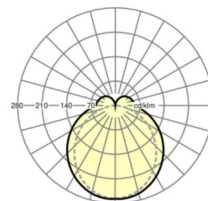

параметры

номер заказа	18238404100
код EAN	4020863359530
номер таможенного тарифа	94051190
Знак прохождения контроля	IP 20, класс защиты I, ENEC10 VDE, F, HACCP DIN10500/Food/IFS-пригодность для применения/BRC, Indoor, CE
Степень ударопрочности IK	IK03 (10°C bis 35°C)
Температура окружения	ta 10°C в 35°C
Гарантийный срок	5 лет
Государственные программы поддержки	BEG - государственные субсидии для энергосберегающих зданий (действительна только для Германии)

электротехника

Балласт	Электронный драйвер Multilumen, 4-шага (1 штука)
Мощность системы	49W-27W
сетевое напряжение	230V/50Hz
автоматический предохранитель (пусковой ток)	13 штук/B10, 22 штук/B16, 22 штук/C10, 37 штук/C16
класс энергосбережения/Источник света	B

DEEP-LINK

<https://www.regiolum.de/ru/article/18238404100>

Ссылка	LED 8100lm/49W 840
ηLB	100 %
Φ ↓/↑	84 % / 16 %
UGR попл./вдоль	25.7 / 24.2